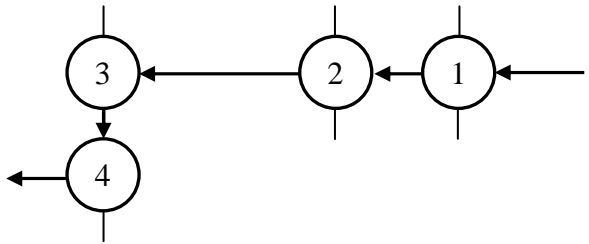

Anfahrtsbeschreibung PKW & Busse Ittersbacher Umzug

- Nehmen Sie die **A8 Ausfahrt Karlsruhe** in Richtung Karlsbad/Waldbronn.
- Biegen Sie nach ca. 500 m an der Ampel links ab in Richtung **Karlsbad-Langensteinbach**.
- Nehmen Sie in den beiden aufeinander folgenden Kreisverkehren (1 & 2) jeweils die zweite Ausfahrt Richtung Ortsmitte.

- Nehmen Sie in der Ortsmitte Karlsbad-Langensteinbach im doppelten Kreisverkehr (3 & 4) erst die zweite Ausfahrt, dann die erste Ausfahrt in Richtung Ittersbach.
- Fahren Sie geradeaus in Richtung **Ittersbach**.
- Nachdem Sie Langensteinbach verlassen haben, fahren Sie an der **zweiten Kreuzung** (bei Baumschule Jansen) rechts ab auf die K3585
- Am Ende der Straße angekommen biegen Sie links ab und folgen der K3556 Richtung Ittersbach. Dort erwarten wir Sie dann ...