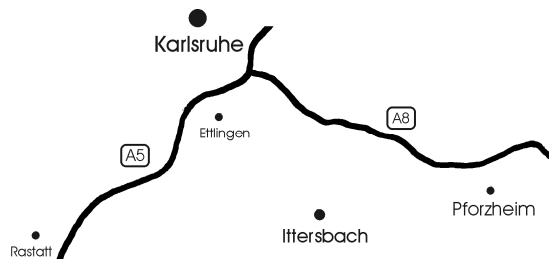

Anfahrtsbeschreibung PKW & Busse Ittersbacher Umzug

- Nehmen Sie die **A8 Ausfahrt Karlsruhe** in Richtung Karlsbad/Waldbronn.
- Biegen Sie nach ca. 500 m an der Ampel links ab in Richtung **Karlsbad-Langensteinbach**.
- Nehmen Sie in den beiden aufeinander folgenden Kreisverkehren (1 & 2) jeweils die zweite Ausfahrt Richtung Ortsmitte.

- Nehmen Sie in der Ortsmitte Karlsbad-Langensteinbach im doppelten Kreisverkehr (3 & 4) erst die zweite Ausfahrt, dann die erste Ausfahrt in Richtung Ittersbach.
- Fahren Sie geradeaus in Richtung **Ittersbach**.
- Nachdem Sie Langensteinbach verlassen haben, fahren Sie an der **zweiten Kreuzung** (bei Baumschule Jansen) rechts ab auf die K3585
- Am Ende der Straße angekommen biegen Sie links ab und folgen der K3556 Richtung Ittersbach. Dort erwarten wir Sie dann ...

Bitte beachten Sie, dass eine andere Anfahrt - nach 12 Uhr - auf Grund mehrerer Sperrungen nicht möglich ist! Teilweise bestehen auch keine Wendemöglichkeiten. Aus Richtung Straubenhardt kommend sind keine Sperrungen vorgesehen.

Anreise mit der Bahn

Sie erreichen uns bequem mit dem Karlsruher Verkehrsverbund - Stadtbahnlinie S11.
Ihre Haltestelle: **Ittersbach Rathaus**.

Umzugsplan 2011